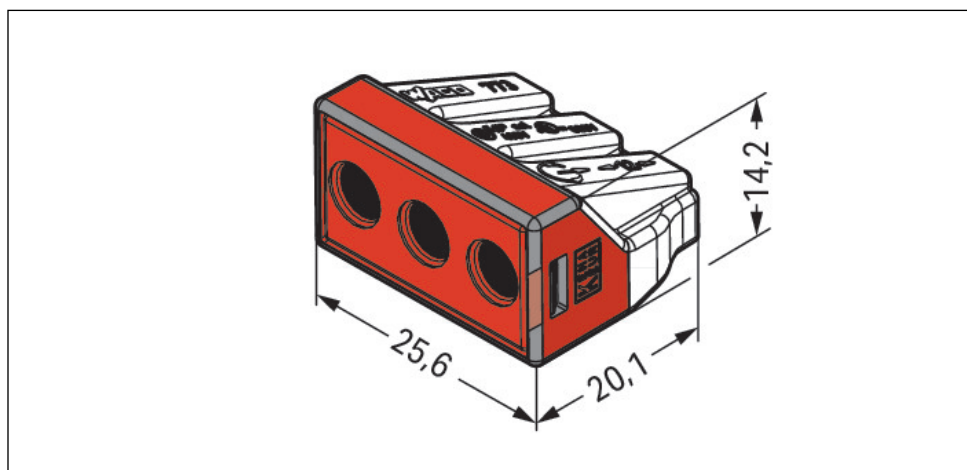

Podgląd wydruku: złączka do puszek instalacyjnych; złączka 3-przewodowa; kolor obudowy przezroczysty; kolor pokrywy czerwony - Numer wyrobu: 773-173

Dane techniczne	
<i>technika podłączania czujnika</i>	<i>PUSH WIRE®</i>
<i>rodzaj montażu</i>	<i>Push-in</i>
<i>materiał podłączanego przewodu</i>	<i>miedź</i>
<i>przewód jednodrutowy</i>	<i>2,5 ... 6 mm² / 14 ... 10 AWG</i>
<i>przewód wielodrutowy</i>	<i>2,5 ... 6 mm² / 14 ... 10 AWG</i>
<i>dł. odizolowania przewodu</i>	<i>12 ... 13 mm / 0.47 ... 0.51 cal</i>
<i>łączna liczba zacisków</i>	<i>3</i>
<i>łączna liczba potencjałów</i>	<i>1</i>
<i>rodzaj oprzewodowania</i>	<i>oprzewodowanie z boku</i>
<i>szerokość</i>	<i>25,6 mm / 1.008 cal</i>
<i>wysokość</i>	<i>14,2 mm / 0.559 cal</i>
<i>głębokość</i>	<i>20,1 mm / 0.791 cal</i>
<i>kolor</i>	<i>transparentny</i>
<i>Cover color</i>	<i>red</i>
<i>klasa palności zgodnie z UL 94</i>	<i>V2</i>
<i>obciążenie ogniowe [MJ]</i>	<i>0.115 [MJ]</i>
<i>ciężar [g]</i>	<i>5.752 [g]</i>
<i>temperatura otoczenia (praca)</i>	<i>60 °C</i>
<i>temperatura dopuszczalna długotrwale do [°C]</i>	<i>105 [°C]</i>
<i>rodzaju opakowania</i>	<i>BOX</i>
<i>główna funkcja produktu</i>	<i>złączka wtykowa</i>
<i>typ produktu</i>	<i>złączki instalacyjne</i>

Podgląd wydruku: złączka do puszek instalacyjnych; złączka 3-przewodowa; kolor obudowy przezroczysty; kolor pokrywy czerwony - Numer wyrobu: 773-173

Zdjęcia i schematy

Podgląd wydruku: złączka do puszek instalacyjnych; złączka 3-przewodowa; kolor obudowy przezroczysty; kolor pokrywy czerwony - Numer wyrobu: 773-173