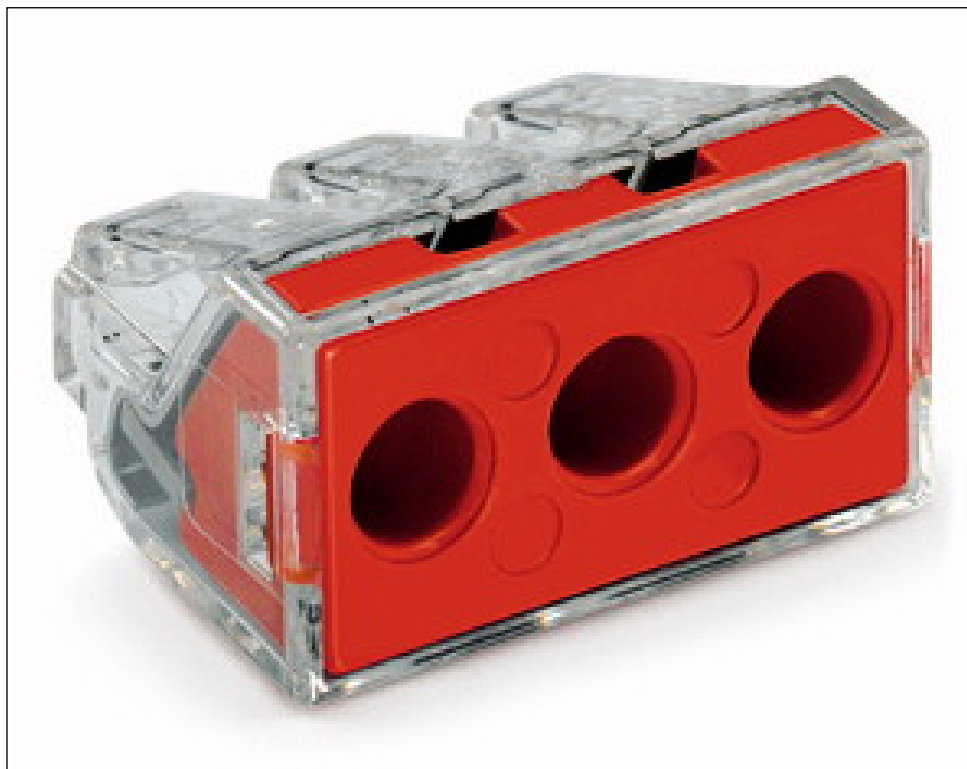

Podgląd wydruku: złączka do puszek instalacyjnych; złączka 3-przewodowa; kolor obudowy przezroczysty; kolor pokrywy czerwony - Numer wyrobu: 773-173

Zdjęcia i schematy