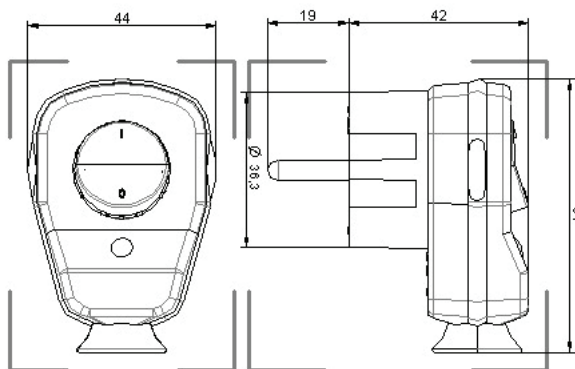

## „Awa“ Wtyczka kątowa z wyłącznikiem 16A 2P+Z 230V IP44

Connection  
to the future

Nr kat. **9002216**

- uni- schuko
- z diodą

**IP20**

### Wymiary:

Wersja:	Uni- schuko
	9002216
Pakowane po:	60

**PCE Polska Sp. z o. o.**

ul. Zielona 12  
58-200 Dzierżoniów  
TEL. +48 74 831 76 00  
FAX. + 48 74 831 17 00  
MAIL: [pce@pce.pl](mailto:pce@pce.pl)  
[www.pce.pl](http://www.pce.pl)