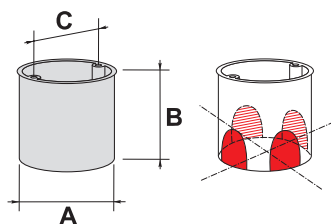

Prostopadłe osłabienia
Perpendicular weakenings

Z60KF

Z60KFw

Z60DF

	plytka 60 mm	plytka z wkr. 60 mm	g boka 60 mm
Nr kat. - kolor / No. Cat. - Colour	● 33 048 008	33 049 008	33 033 008
Norma / Norm	PN-E 93208	PN-E 93208	PN-E 93208
Certyfikaty / Certificates	CE	CE	CE
Wymiary zewnętrzne / Dimensions			
Srednica zewnętrzna / Outside bore (A)	63 mm	63 mm	63 mm
Głębokość / Depth (B)	41 mm	41 mm	61 mm
Rozstaw otworów do mocowania sprzętu Distance of mounting to equipment boxes (C)	60 mm	60 mm	60 mm
Odstęp osi wiercenia otworów pod puszkę Distance between axes of hole	71 mm	71 mm	71 mm
Masa / Weight	11.8 g	13.1 g	21.4 g
Opakowanie zbiorcze / Collective package	80 szt.	80 szt.	50 szt.
Dodatkowe cechy / Additional characteristics			
w ścianach bocznych / in side walls	4 osłabienia do rur $\varnothing$ 20 mm	4 osłabienia do rur $\varnothing$ 20 mm	6 osłabień do rur $\varnothing$ 20 mm
w dnie / at the bottom		w komplecie 2 wkręty do mocowania osprzętu 2 mounting screws in the set	1 osłabienie do rur $\varnothing$ 20 mm
Osprzęt / Equipment			
	Pierścienie dystansowe PD60x12, PD60x24, PD60x30 Pokrywa PL60 lub WS60 Pokrywa sygnalizacyjna PS60	Pierścienie dystansowe PD60x12, PD60x24, PD60x30 Pokrywa PL60 lub WS60 Pokrywa sygnalizacyjna PS60	Pierścienie dystansowe PD60x12, PD60x24, PD60x30 Pokrywa PL60 lub WS60 Pokrywa sygnalizacyjna PS60

Prostopadłe osłabienia
Perpendicular weakenings

Z60DFw

Z70KF

Z80KF