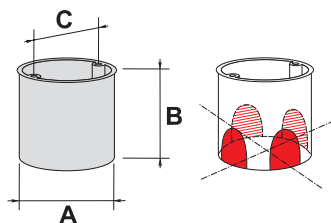

Prostopadłe osłabienia
Perpendicular weakenings

Z60DFw

Z70KF

Z80KF

	g boka z wkr. 60 mm	70 mm	80 mm
Nr kat. - kolor / No. Cat. - Colour	● 33 035 008	33 036 008	33 073 008
Norma / Norm	PN-E 93208	PN-E 93208	PN-E 93208
Certyfikaty / Certificates	CE	CE	CE
Wymiary zewnętrzne / Dimensions			
Srednica zewnętrzna / Outside bore (A)	63 mm	75 mm	83 mm
Głębokość / Depth (B)	61 mm	51 mm	52 mm
Rozstaw otworów do mocowania sprzętu Distance of mounting to equipment boxes (C)	60 mm	70 mm	80 mm
Odstęp osi wiercenia otworów pod puszkę Distance between axes of hole	71 mm	81 mm	92 mm
Masa / Weight	18 g	21.3 g	24 g
Opakowanie zbiorcze / Collective package	50 szt.	60 szt.	36 szt.
Dodatkowe cechy / Additional characteristics			
w ścianach bocznych / in side walls	6 osłabień do rur \varnothing 20 mm	6 osłabień do rur \varnothing 6 mm 2 osłabienia do rur \varnothing 16 mm	6 osłabień do rur \varnothing 20 mm
w dnie / at the bottom	1 osłabienie do rur \varnothing 18 mm w komplecie 2 wkręty do mocowania osprzętu 2 mounting screws in the set	w komplecie pokrywa osłonowa the cover in the set	1 osłabienie do rur \varnothing 20 mm w komplecie pokrywa osłonowa the cover in the set
Osprzęt / Equipment			
	Pierścienie dystansowe PD60x12, PD60x24, PD60x30 Pokrywa PL60 lub WS60	Pierścienie dystansowe PD70x12, PD70x24	