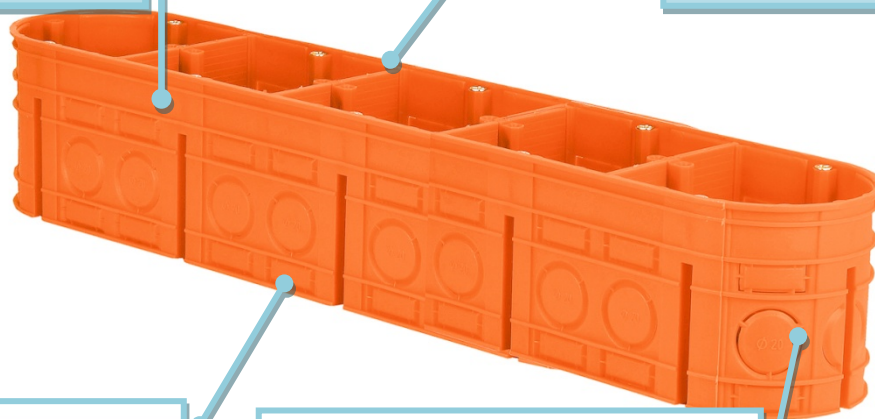

Puszka podtynkowa 5-polowa. Seria Multiwall

M5x60F

33172008

Puszka podtynkowa.
Mocne trzymanie w
ogipsowanej bruździe
dzięki specjalnym
występom na bocznych
ściankach.

Wysuwane przegrody.
Poprawiają sztywność i
oddzielają pola izolacyjnie
pomiędzy instalacjami.

Puszka osprzętowa do
standardowego układu
ramkowego o rozstawie
71mm.

Wygodne osłabienia pod
wprowadzanie rur i
przewodów. Okrągłe
Ø20mm i płaskie.