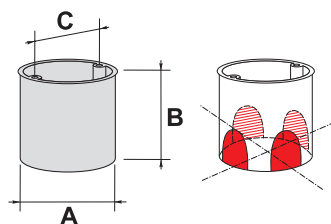

S60KFw

	płytką 60 mm	płytką z wkr. 60 mm
Nr kat. - kolor / No. Cat. - Colour		
Pomarańczowy / Orange	33 054 008	33 068 008
Norma / Norm	PN-E 93208	PN-E 93208
Certyfikaty / Certificates	CE	CE
Wymiary zewnętrzne / Dimensions		
Średnica zewnętrzna / Outside bore (A)	65 mm	65 mm
Głębokość / Depth (B)	41 mm	41 mm
Rozstaw otworów do mocowania sprzętu Distance of mounting to equipment boxes (C)	60 mm	60 mm
Odstęp osi wiercenia otworów pod puszkę Distance between axes of hole	71 mm	71 mm
Masa / Weight	17.7 g	19 g
Opakowanie zbiorcze / Collective package	100 szt.	100 szt.
Dodatkowe cechy / Additional characteristics		
w ścianach bocznych / in side walls	8 osłabień do rur \varnothing 20 mm	8 osłabień do rur \varnothing 20 mm w komplecie 2 wkręty do mocowania osprzętu 2 mounting screws in the set
Osprzęt / Equipment		
	Króciec dystansowy KD12 KD12 extending element. Pierścienie dystansowe PD60x12, PD60x24, PD60x30 Pokrywa PL60, Pokrywa sygnalizacyjna PS60	Króciec dystansowy KD12 KD12 extending element. Pierścienie dystansowe PD60x12, PD60x24, PD60x30 Pokrywa PL60, Pokrywa sygnalizacyjna PS60