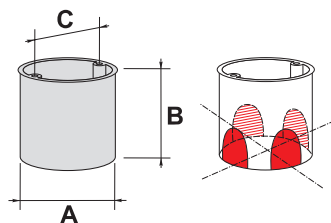

g boka 60 mm	g boka z wkr. 60 mm
Nr kat. - kolor / No. Cat. - Colour		
Pomarańczowy / Orange	33 057 008	33 069 008
Norma / Norm	PN-E 93208	PN-E 93208
Certyfikaty / Certificates	CE	CE
Wymiary zewnętrzne / Dimensions		
Średnica zewnętrzna / Outside bore (A)	65 mm	65 mm
Głębokość / Depth (B)	61 mm	61 mm
Rozstaw otworów do mocowania sprzętu Distance of mounting to equipment boxes (C)	60 mm	60 mm
Odstęp osi wiercenia otworów pod puszkę Distance between axes of hole	71 mm	71 mm
Masa / Weight	21 g	22.3 g
Opakowanie zbiorcze / Collective package	110 szt.	110 szt.
Dodatkowe cechy / Additional characteristics		
w ścianach bocznych / in side walls	8 osłabień do rur $\varnothing$ 20 mm. Nowa specjalna konstrukcja z dodatkowymi prostok. trzmi osłabieniami i 1 cznikami podprawaj. cymi sztywno .	14 osłabień do rur $\varnothing$ 20 mm w komplecie 2 wkręty do mocowania osprzętu 2 mounting screws in the set
Osprzęt / Equipment		
	Króciec dystansowy KD12 KD12 extending element. Pierścienie dystansowe PD60x12, PD60x24, PD60x30 Pokrywa PL60, Pokrywa sygnalizacyjna PS60	Pokrywa sygnalizacyjna PS60 Signal cover PS60 Pokrywa osłonowa WS60, PL60 Spring cover WS60, PL60 Króciec dystansowy KD12 KD12 extending element. Pierścienie dystansowe PD60x12, PD60x24, PD60x30 Distance pieces PD60x12, PD60x24, PD60x30