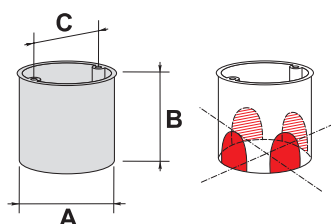

Puszki elektroinstalacyjne · Seria pomarańczowa, puszki podtynkowe, pojedyncze
Electrical installations boxes · Orange series, single brick wall boxes

Prostopadłe osłabienia
Perpendicular weakenings

Z60KF

Z60KFw

Z60DF

Nr kat. - kolor / No. Cat. - Colour	plytka 60 mm	plytka z wkr. 60 mm	g boka 60 mm
Pomarańczowy / Orange	33 048 008	33 049 008	33 033 008
Norma / Norm	PN-E 93208	PN-E 93208	PN-E 93208
Certyfikaty / Certificates	CE	CE	CE
Wymiary zewnętrzne / Dimensions			
Srednica zewnętrzna / Outside bore (A)	63 mm	63 mm	63 mm
Głębokość / Depth (B)	41 mm	41 mm	61 mm
Rozstaw otworów do mocowania sprzętu Distance of mounting to equipment boxes (C)	60 mm	60 mm	60 mm
Odstęp osi wiercenia otworów pod puszkę Distance between axes of hole	71 mm	71 mm	71 mm
Masa / Weight	11.8 g	13.1 g	21.4 g
Opakowanie zbiorcze / Collective package	80 szt.	80 szt.	50 szt.
Dodatkowe cechy / Additional characteristics			
w ścianach bocznych / in side walls w dnie / at the bottom	4 osłabienia do rur $\varnothing$ 20 mm	4 osłabienia do rur $\varnothing$ 20 mm w komplecie 2 wkręty do mocowania osprzętu 2 mounting screws in the set	6 osłabień do rur $\varnothing$ 20 mm 1 osłabienie do rur $\varnothing$ 20 mm
Osprzęt / Equipment			
	Pierścienie dystansowe PD60x12, PD60x24, PD60x30 Pokrywa PL60 lub WS60 Pokrywa sygnalizacyjna PS60	Pierścienie dystansowe PD60x12, PD60x24, PD60x30 Pokrywa PL60 lub WS60 Pokrywa sygnalizacyjna PS60	Pierścienie dystansowe PD60x12, PD60x24, PD60x30 Pokrywa PL60 lub WS60 Pokrywa sygnalizacyjna PS60

Prostopadłe osłabienia
Perpendicular weakenings

Z60DFw

Z70KF

Z80KF