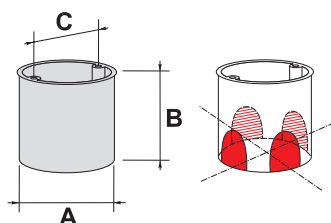

Nr kat. - kolor / No. Cat. - Colour	g boka z wkr. 60 mm	70 mm	80 mm
Pomarańczowy / Orange	33 035 008	33 036 008	33 073 008
Norma / Norm	PN-E 93208	PN-E 93208	PN-E 93208
Certyfikaty / Certificates	CE	CE	CE
Wymiary zewnętrzne / Dimensions			
Srednica zewnętrzna / Outside bore (A)	63 mm	75 mm	83 mm
Głębokość / Depth (B)	61 mm	51 mm	52 mm
Rozstaw otworów do mocowania sprzętu Distance of mounting to equipment boxes (C)	60 mm	70 mm	80 mm
Odstęp osi wiercenia otworów pod puszkę Distance between axes of hole	71 mm	81 mm	92 mm
Masa / Weight	18 g	21.3 g	24 g
Opakowanie zbiorcze / Collective package	50 szt.	60 szt.	36 szt.
Dodatkowe cechy / Additional characteristics			
w ścianach bocznych / in side walls w dnie / at the bottom	6 osłabień do rur $\varnothing$ 20 mm 1 osłabienie do rur $\varnothing$ 18 mm w komplecie 2 wkręty do mocowania osprzętu 2 mounting screws in the set	6 osłabień do rur $\varnothing$ 6 mm 2 osłabienia do rur $\varnothing$ 16 mm w komplecie pokrywa osłonowa the cover in the set	6 osłabień do rur $\varnothing$ 20 mm 1 osłabienie do rur $\varnothing$ 20 mm w komplecie pokrywa osłonowa the cover in the set
Osprzęt / Equipment			
	Pierścienie dystansowe PD60x12, PD60x24, PD60x30 Pokrywa PL60 lub WS60	Pierścienie dystansowe PD70x12, PD70x24