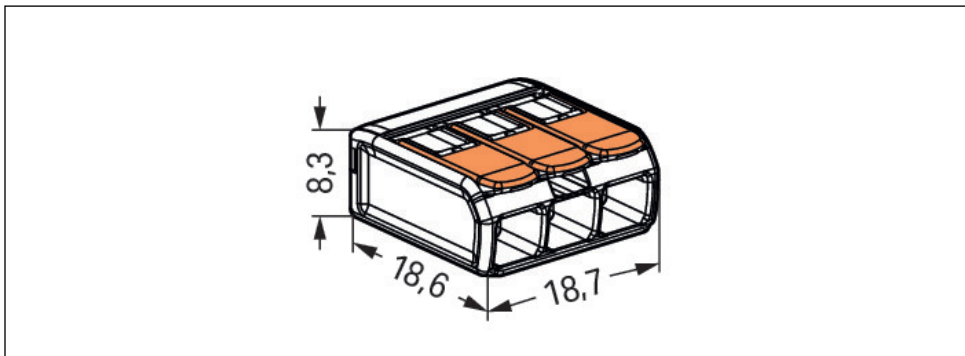

Podgląd wydruku: złączka instalacyjna COMPACT do wszystkich rodzajów przewodów; złączka 3-przewodowa; z dźwigniami; maks. temperatura otoczenia 85°C - Numer wyrobu: 221-413

Dane techniczne	
<i>legenda parametrów znamionowych</i>	<i>(II / 2) ± Overvoltage category II / Pollution degree 2</i>
<i>technika podłączania czujnika</i>	<i>CAGE CLAMP®</i>
<i>rodzaj montażu</i>	<i>dźwignia</i>
<i>materiał podłączanego przewodu</i>	<i>miedź</i>
<i>przekrój nominalny</i>	<i>4 mm²</i>
<i>przewód jednodrutowy</i>	<i>0,2 ... 4 mm² / 24 ... 12 AWG</i>
<i>przewód wielodrutowy</i>	<i>0,2 ... 4 mm² / 24 ... 12 AWG</i>
<i>przewód linkowy</i>	<i>0,14 ... 4 mm² / 24 ... 12 AWG</i>
<i>dł. odizolowania przewodu</i>	<i>11 mm / 0.43 cal</i>
<i>łączna liczba zacisków</i>	<i>3</i>
<i>łączna liczba potencjałów</i>	<i>1</i>
<i>rodzaj oprzewodowania</i>	<i>oprzewodowanie z boku</i>
<i>szerokość</i>	<i>18,7 mm / 0.736 cal</i>
<i>wysokość</i>	<i>8,3 mm / 0.327 cal</i>
<i>głębokość</i>	<i>18,6 mm / 0.732 cal</i>
<i>kolor</i>	<i>transparentny</i>
<i>klasa palności zgodnie z UL 94</i>	<i>V2</i>
<i>ciężar [g]</i>	<i>2.527 [g]</i>
<i>temperatura otoczenia (praca)</i>	<i>85 °C</i>
<i>temperatura dopuszczalna długotrwale do [°C]</i>	<i>105 [°C]</i>
<i>T-Marking per EN 60998</i>	<i>T85</i>
<i>rodzaju opakowania</i>	<i>BOX</i>
<i>główna funkcja produktu</i>	<i>złączka z dźwignią</i>
<i>typ produktu</i>	<i>złączki instalacyjne</i>

Podgląd wydruku: złączka instalacyjna COMPACT do wszystkich rodzajów przewodów; złączka 3-przewodowa; z dźwigniami; maks. temperatura otoczenia 85°C - Numer wyrobu: 221-413

Zdjęcia i schematy

Podgląd wydruku: złączka instalacyjna COMPACT do wszystkich rodzajów przewodów; złączka 3-przewodowa; z dźwigniami; maks. temperatura otoczenia 85°C - Numer wyrobu: 221-413