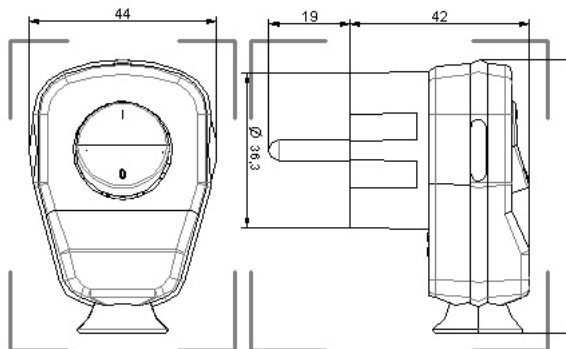

## „Awa“ Wtyczka kątowa z wyłącznikiem 16A 2P+Z 230V IP44

Nr kat. **9002215**

Wersja:	<b>Uni- schuko</b>
	<b>9002215</b>
Pakowane po:	60

■ • uni- schuko

IP20

■ Wymiary:

Connection  
to the future

**PCE Polska Sp. z o. o.**