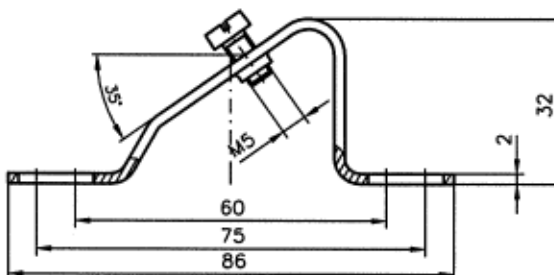

Uchwyty montażowe służą do ukośnego mocowania listew montażowych TS35, TS32, TS15 pod kątem 35° oraz do mocowania poziomego na wysokości 20 mm od podłoża.

Materiał: stal cynkowana galwanicznie.

Uchwyt montażowy 01
Nr katalogowy
45-2410
Pakowane po 26 szt.

Uchwyt montażowy 02
Nr katalogowy
45-2420
Pakowane po 16 szt.

Uchwyt montażowy 03
Nr katalogowy
45-2430
Pakowane po 26 szt.

wielkość otworu do mocowania