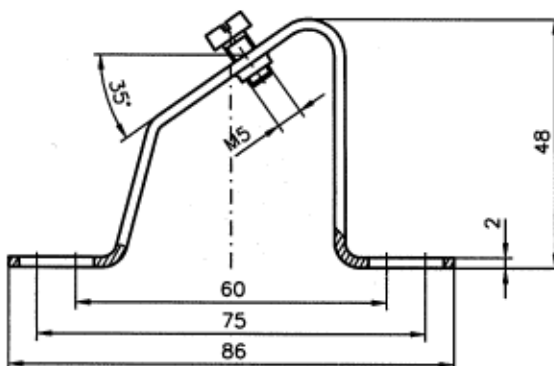

S.I.A.E. "POKÓJ"

91-202 Łódź
ul. Warecka 1
tel. 652-95-71
fax. 652-87-18

KARTA KATALOGOWA

KK-218

Uchwyty montażowe

SWW 1131-989
PKWiU 31.20.40-90.40

Nr
arkusza:
1

Nr
arkusza:
1

Uchwyty montażowe służą do ukośnego mocowania listew montażowych TS35, TS32, TS15 pod kątem 35° oraz do mocowania poziomego na wysokości 20 mm od podłoża.

Materiał: stal cynkowana galwanicznie.

Uchwyt montażowy 01
Nr katalogowy
45-2410
Pakowane po 26 szt.

Uchwyt montażowy 02
Nr katalogowy
45-2420
Pakowane po 16 szt.

Uchwyt montażowy 03
Nr katalogowy
45-2430
Pakowane po 26 szt.

wielkość otworu do mocowania