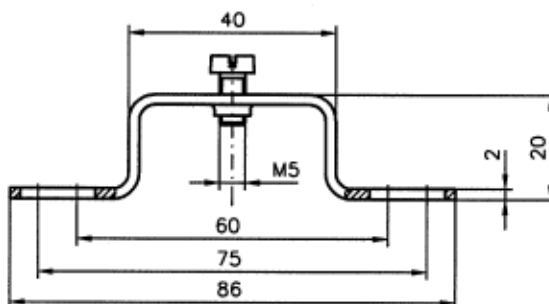

S.I.A.E. "POKÓJ"

91-202 Łódź
ul. Warecka 1
tel. 652-95-71
fax. 652-87-18

KARTA KATALOGOWA

KK-218

Uchwyty montażowe

SWW 1131-989
PKWiU 31.20.40-90.40

Nr
arkusza:
1

Nr
arkusza:
1

Uchwyty montażowe służą do ukośnego mocowania listew montażowych TS35, TS32, TS15 pod kątem 35° oraz do mocowania poziomego na wysokości 20 mm od podłoża.

Materiał: stal cynkowana galwanicznie.

Uchwyt montażowy 01
Nr katalogowy
45-2410
Pakowane po 26 szt.

Uchwyt montażowy 02
Nr katalogowy
45-2420
Pakowane po 16 szt.

Uchwyt montażowy 03
Nr katalogowy
45-2430
Pakowane po 26 szt.

wielkość otworu do mocowania